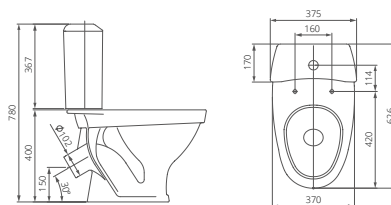

Унитаз-компакт

Артикул 1.P201.8.S00.00B.F

Комплектация стандарт: бачок с механизмом однорежимного слива, чаша с косым выпуском, сиденье с крышкой из полипропилена

Воронкообразная чаша

Каскадный смыв

| Артикул | цвет |
|--------------------|---------------|
| 1.P201.8.S01.00B.F | крап на белом |
| 1.P201.8.S04.00B.F | салатовый |
| 1.P201.8.S06.00B.F | голубой |
| 1.P201.8.S07.00B.F | бежевый |