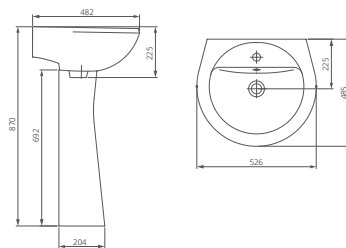

Артикул	цвет
1.3111.2.S01.11B.0	крап на белом
1.3601.2.S01.00B.0	крап на белом
1.3111.2.S04.11B.0	салатовый
1.3601.2.S04.00B.0	салатовый
1.3111.2.S06.11B.0	голубой
1.3601.2.S06.00B.0	голубой
1.3111.2.S07.11B.0	бежевый
1.3601.2.S07.00B.0	бежевый

Унитаз-компакт

Артикул 1.P201.2.S00.00B.F

Комплектация стандарт:
бачок с механизмом однорежимного
слива, чаша с косым выпуском, сиденье с
крышкой из полипропилена

Артикул 1.P206.2.S00.00B.F

Комплектация комфорт
бачок с механизмом двухрежимного
слива, чаша с косым выпуском, сиденье с
крышкой из полипропилена с функцией
мягкого закрывания

Артикул 1.P203.0.S00.00B.F

Комплектация люкс
бачок с механизмом двухрежимного
слива, чаша с косым выпуском, сиденье с
крышкой из дюрюпласта с функцией
мягкого закрывания