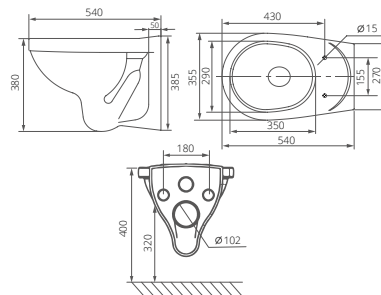

Артикул 1.3255.9.S00.00B.0

Комплектация стандарт:
чаша подвесного унитаза, сиденье с
крышкой из полипропилена

Артикул 1.3256.4.S00.00B.0

Комплектация комфорт
чаша подвесного унитаза, сиденье с
крышкой из полипропилена с функцией
мягкого закрывания