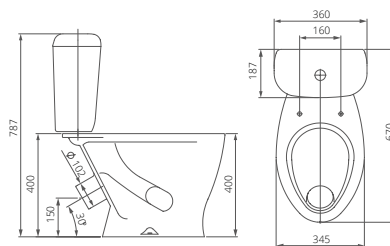

Унитаз-компакт

Артикул 1.P401.7.S00.00B.F

Комплектация стандарт:
бачок с механизмом однорежимного слива, чаша с косым выпуском, с системой антивсплеск, сиденье с крышкой из полипропилена

Артикул 1.P403.5.S00.00B.F

Комплектация комфорт
бачок с механизмом двухрежимного слива, чаша с косым выпуском, с системой антивсплеск, сиденье с крышкой из полипропилена