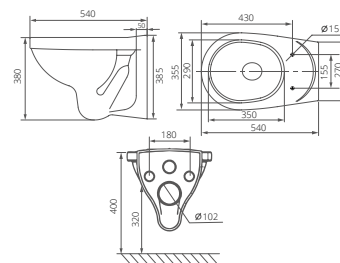

ПЭК

Артикул 1.3815.9.S00.00B.0

Комплектация стандарт:
подвесной унитаз с полипропиленовым сиденьем, инсталляция, панель смыва хромированная глянцевая

Артикул 1.3816.4.S00.00B.0

Комплектация комфорт:
подвесной унитаз с полипропиленовым сиденьем с функцией мягкого закрывания, инсталляция, панель смыва хромированная глянцевая