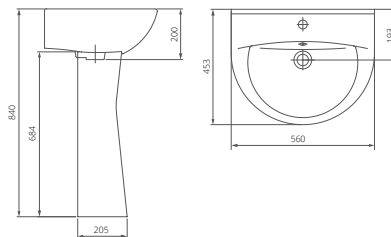

Умывальник на пьедестал

Артикул 1.3111.6.S00.11B.0

Комплектация с отверстием перелива,
с отверстием для смесителя

Пьедестал

Артикул 1.3601.7.S00.00B.0

| Артикул | цвет |
|--------------------|---------------|
| 1.3111.6.S01.11B.0 | крап на белом |
| 1.3601.7.S01.00B.0 | крап на белом |
| 1.3111.6.S04.11B.0 | салатовый |
| 1.3601.7.S04.00B.0 | салатовый |
| 1.3111.6.S06.11B.0 | голубой |
| 1.3601.7.S06.00B.0 | голубой |
| 1.3111.6.S07.11B.0 | бежевый |
| 1.3601.7.S07.00B.0 | бежевый |