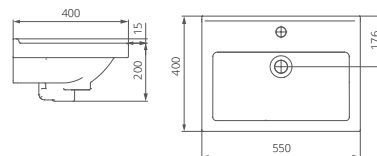

Мебельный умывальник

Артикул 1.3117.7.S00.11B.0

Комплектация с отверстием перелива,
с отверстием для смесителя,
возможна установка на кронштейны

ВИЗИТ-55

Мебельный умывальник

Артикул 1.3115.3.S00.11B.0

Комплектация с отверстием перелива,
с отверстием для смесителя,
возможна установка на кронштейны