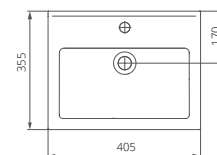

Мебельный умывальник

Артикул 1.3117.7.S00.11B.0

Комплектация с отверстием перелива,
с отверстием для смесителя,
возможна установка на кронштейны

ВИЗИТ-55

Мебельный умывальник

Артикул 1.3115.3.S00.11B.0

Комплектация с отверстием перелива,
с отверстием для смесителя,
возможна установка на кронштейны