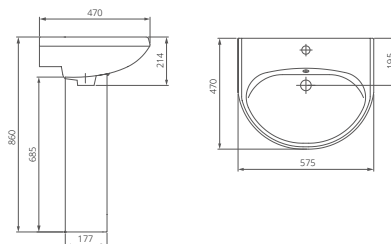

Пьедестал

Артикул 1.3601.8.S00.00B.0

| Артикул | цвет |
|--------------------|---------------|
| 1.3111.8.S01.11B.0 | крап на белом |
| 1.3601.8.S01.00B.0 | крап на белом |
| 1.3111.8.S04.11B.0 | салатовый |
| 1.3601.8.S04.00B.0 | салатовый |
| 1.3111.8.S06.11B.0 | голубой |
| 1.3601.8.S06.00B.0 | голубой |