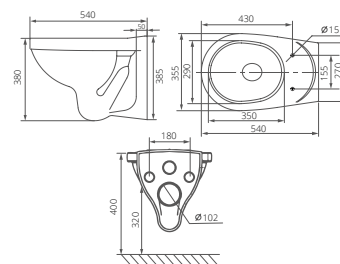

ПЭК

Артикул 1.3815.9.S00.00B.2

Комплектация стандарт:
подвесной унитаз с полипропиленовым сиденьем, инсталляция, панель смыва белого цвета

Артикул 1.3816.4.S00.00B.2

Комплектация комфорт:
подвесной унитаз с полипропиленовым сиденьем с функцией мягкого закрывания, инсталляция, панель смыва белого цвета