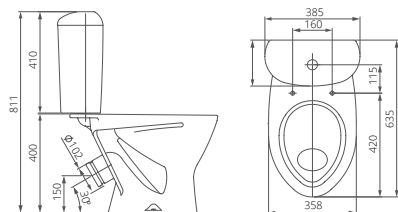

Унитаз-компакт

Артикул 1.P401.5.S00.00B.F

Комплектация стандарт: бачок с механизмом однорежимного слива, чаша с косым выпуском, с системой антивсплеск, сиденье с крышкой из полипропилена

Артикул 1.P403.3.S00.00B.F

Комплектация комфорт бачок с механизмом двухрежимного слива, чаша с косым выпуском, с системой антивсплеск, сиденье с крышкой из полипропилена